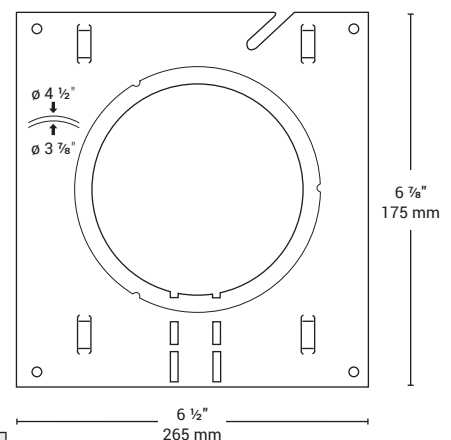

BAZZ

ACCESSOIRES

PF2002

Luminaire encastré

Caractéristiques

- Plaque de montage recommandée
- Idéal pour soffite
- Diamètre: 3 7/8" 98 mm - 4 1/2" 114 mm

3 7/8" 98 mm	4 1/2" 114 mm