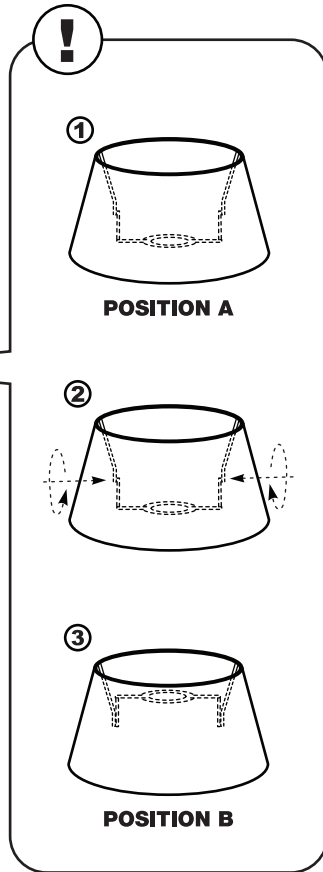

**A19  
60W**

**CFL  
18W  
MAX**

Ampoule équivalente  
Equivalent bulb

**P12X11CH**

**1**

**2**

**3**

**4**

**\***

**OPTION: AJUSTABLE  
ADJUSTABLE**

**OPTION: DIFFUSEUR POUR ABAT-JOUR 360mm & 400mm**  
**14" & 15<sup>3/4</sup>" SHADE DIFFUSER**

**Installer le diffuseur avant d'installer  
l'abat-jour sur la lampe.**