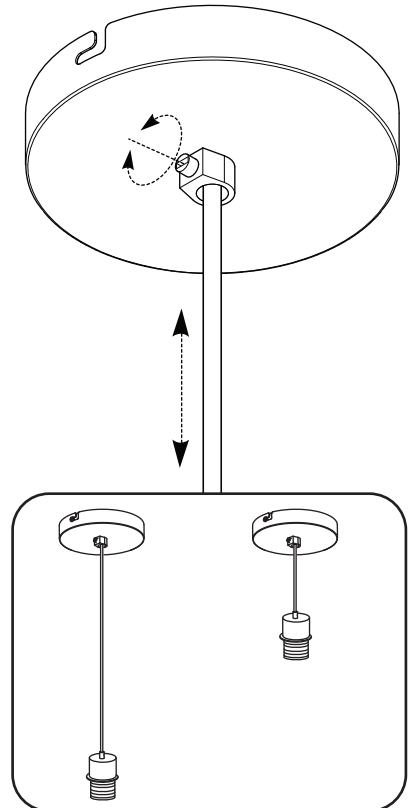

**A19  
60W**

**CFL  
18W  
MAX**

Ampoule équivalente  
Equivalent bulb

**P12X11CH**

**1**

**2**

**3**

**4**

**\***

**OPTION: AJUSTABLE  
ADJUSTABLE**

**OPTION: DIFFUSEUR POUR ABAT-JOUR 360mm & 400mm**  
**14" & 15<sup>3/4</sup>" SHADE DIFFUSER**

**Installer le diffuseur avant d'installer  
l'abat-jour sur la lampe.**