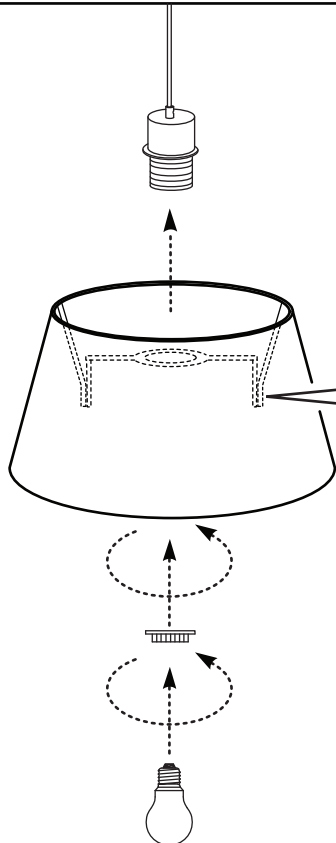

**A19  
60W**

**CFL  
18W  
MAX**

Ampoule équivalente  
Equivalent bulb

**P12X11CH**

**1**

**2**

**3**

**4**

**\***

**OPTION: AJUSTABLE  
ADJUSTABLE**

**OPTION: DIFFUSEUR POUR ABAT-JOUR 360mm & 400mm**  
**14" & 15<sup>3/4</sup>" SHADE DIFFUSER**

**Installer le diffuseur avant d'installer  
l'abat-jour sur la lampe.**