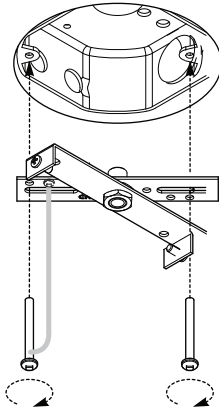

**A19  
60W**

**CFL  
18W  
MAX**

Ampoule équivalente  
Equivalent bulb

**P12X11CH**

**1**

**2**

**3**

**4**

**\***

**OPTION: AJUSTABLE  
ADJUSTABLE**

**OPTION: DIFFUSEUR POUR ABAT-JOUR 360mm & 400mm**  
**14" & 15<sup>3/4</sup>" SHADE DIFFUSER**

**Installer le diffuseur avant d'installer  
l'abat-jour sur la lampe.**