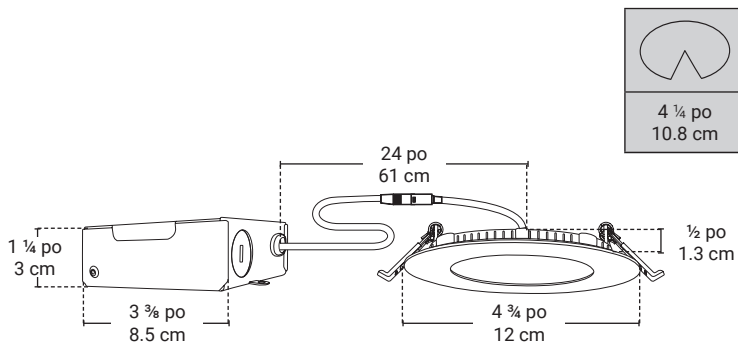

## Luminaire encastré à DEL intégrées

### SLDSKB4W

- DEL intégrées.
- Appareil compact et flexible conçu pour entre-plafond de 1 ¼" (32 mm) et plus.
- Homologué pour plafond isolé contact direct avec les matériaux isolants.
- Convient aux endroits mouillés.
- Étanche à l'air.
- Luminosité ajustable (compatible avec la majorité des gradateurs).

### Source lumineuse

Puissance	11W ~ 120V
Flux lumineux	750 Lumens
Couleur	3000K
Durée	35 000 hrs

### Dimensions

Diamètre de la trim	4 ¾ po 12 cm
Hauteur de la trim	½ po 1.3 cm
Diamètre du trou	4 ¼ po 10.8 cm

daniel.goulet@bazz.ca

6000 Boulevard Thimens  
Saint-Laurent, Qc  
Canada, H4S 1S5  
1.800.931.4470  
www.bazz.ca