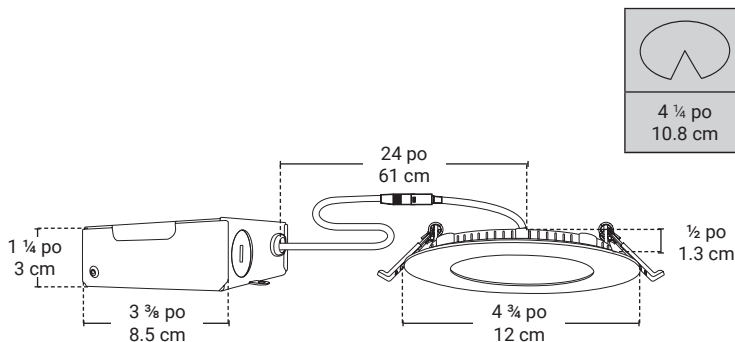

## Luminaire encastré à DEL intégrées

### SLDSKB4BK

- DEL intégrées.
- Appareil compact et flexible conçu pour entre-plafond de 1 ¼" (32 mm) et plus.
- Homologué pour plafond isolé contact direct avec les matériaux isolants.
- Convient aux endroits mouillés.
- Étanche à l'air.
- Luminosité ajustable (compatible avec la majorité des gradateurs).

### Source lumineuse

Puissance	11W ~ 120V
Flux lumineux	750 Lumens
Couleur	3000K
Durée	35 000 hrs

### Dimensions

Diamètre de la trim	4 ¾ po 12 cm
Hauteur de la trim	½ po 1.3 cm
Diamètre du trou	4 ¼ po 10.8 cm

daniel.goulet@bazz.ca

6000 Boulevard Thimens  
Saint-Laurent, Qc  
Canada, H4S 1S5  
1.800.931.4470  
www.bazz.ca