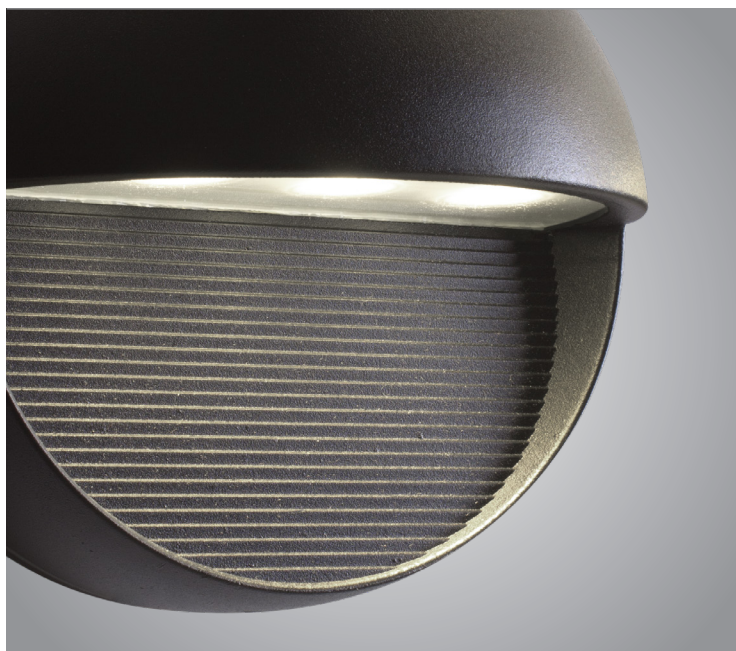

BAZZ

EXIL

W14777BK

Extérieur

Source lumineuse

DEL intégrées
6W - 400 Lumens - ± 3000K
Incluses

Fini de la structure

Noir

Fini de l'abat-jour

Noir

Dimensions

6 1/2" x 6 1/2" x 4"

16.5 cm x 16.5 cm x 10.2 cm

Caractéristiques

- Applique murale à DEL intégrées pour l'extérieur

6 1/2"
16.5 cm

4"
10.2 cm