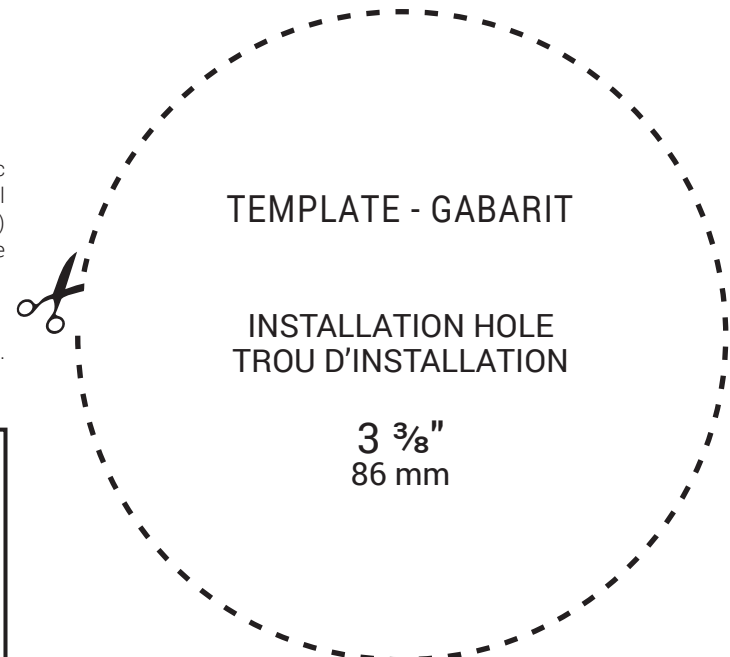

TEMPLATE - GABARIT

INSTALLATION HOLE
TROU D'INSTALLATION

3 ¾"
86 mm

470 LUMENS 25 000H 6W

DIMMABLE - INTENSITÉ RÉGLABLE

3000 K - SOFT WHITE | BLANC DOUX

REQUIRED BULB: (INCLUDED) **GU10 LED**

AMPOULE REQUIRE: (INCLUDE)

2015 ©
BAZZ

6000 boul. Thimens
St-Laurent, Québec
Canada H4S 1S5
WWW.BAZZ.CA

Made in China | Fabriqué en Chine

PKLGU3B4

7 73270 00672 9