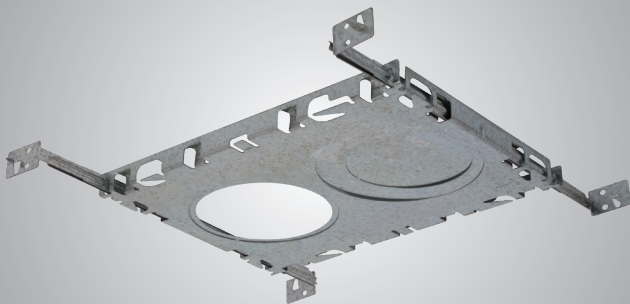

BAZZ

ACCESSOIRES

PF1101

Luminaire encastré

Caractéristiques

- Plaque de montage recommandée
- Pour tous types de construction
- Diamètre: 3 3/8" 86 mm - 3 7/8" 98 mm - 4 1/8" 105 mm - 4 1/2" 114 mm

			
3 3/8" 86 mm	3 7/8" 98 mm	4 1/8" 105 mm	4 1/2" 114 mm