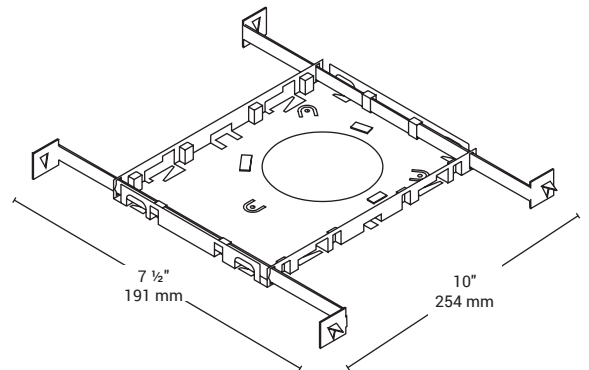

BAZZ

ACCESSOIRES

PF1101

Luminaire encastré

Caractéristiques

- Plaque de montage recommandée
- Pour tous types de construction
- Diamètre: 3 3/8" 86 mm - 3 7/8" 98 mm - 4 1/8" 105 mm - 4 1/2" 114 mm

			
3 3/8" 86 mm	3 7/8" 98 mm	4 1/8" 105 mm	4 1/2" 114 mm