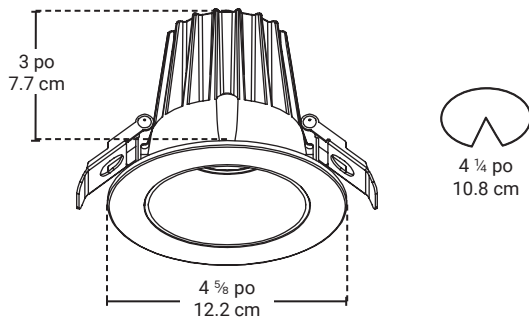

## Luminaire encastré à DEL intégrées

### DISK4W

- Luminaire encastré complet à DEL intégrées.
- Homologué pour plafond isolé, contact direct avec les matériaux isolants.
- Pour toutes applications intérieures et/ou extérieures.
- Convient aux endroits humides.
- Luminosité ajustable (compatible avec la majorité des gradateurs).

### Dimensions

Diamètre de la trim	4 5/8 po 12.2 cm
Hauteur	3 po 7.7 cm
Diamètre du trou	4 1/4 po 10.8 cm

[daniel.goulet@bazz.ca](mailto:daniel.goulet@bazz.ca)

6000 Boulevard Thimens  
Saint-Laurent, Qc  
Canada, H4S 1S5  
1.800.931.4470  
[www.bazz.ca](http://www.bazz.ca)