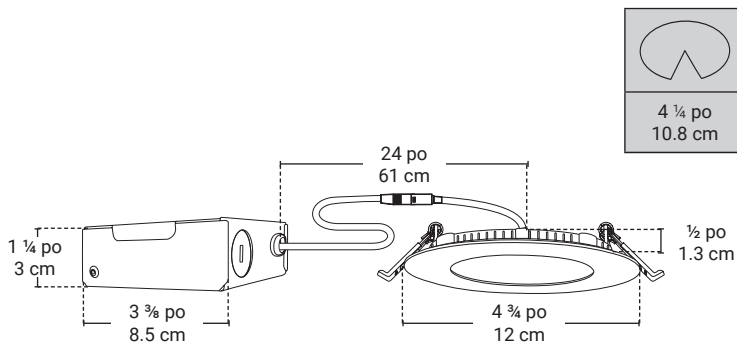

Luminaire encastré à DEL intégrées

STKD43KW4 X4

- DEL intégrées.
- Appareil compact et flexible conçu pour entre-plafond de 1 ¼" (32 mm) et plus.
- Homologué pour plafond isolé contact direct avec les matériaux isolants.
- Convient aux endroits humides.
- Luminosité ajustable (compatible avec la majorité des gradateurs).

Source lumineuse

Puissance	8W ~ 120V
Flux lumineux	650 Lumens
Couleur	3000K
Durée de vie	25 000 Heures

Fini

Garniture	Blanc mat
-----------	-----------

Dimensions

Diamètre de la trim	4 ¾ po 12 cm
Hauteur de la trim	½ po 1.3 cm
Diamètre du trou	4 ¼ po 10.8 cm