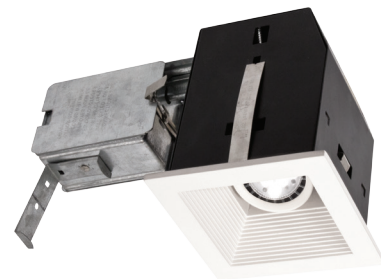

Recessed Fixture • Luminaires encastrés

CUBE • LED DEL

CUBL7W

CARACTERISTICS • CARACTÉRISTIQUES

- Insulated ceiling rated for direct contact with insulation
  Homologué pour plafond isolé contact direct avec les matériaux isolants
- For all interior applications
  Pour toutes applications intérieures
- No Glare
  Anti-reflet

FINISH • FINI

Matte White Blanc mat

BULB • AMPOULE

GU10LED • 7W

Dimmable Intensité réglable

480 Lumens

Included Incluse

Soft White Blanc doux • 3000K ± 200K • CRI 90+

INSTALLATION

Min. clearance above ceiling space: 5 5/8"
Espace minimum requis au-dessus du plafond: 5 5/8"

For ceiling thickness: 1/2" - 1"
Pour épaisseur de plafond entre: 1/2" - 1"

3 3/4" × 3 3/4"
95 × 95 mm

4 1/2" × 4 1/2"
114 × 114 mm

5 1/8"
130 mm

8 3/4"
222 mm